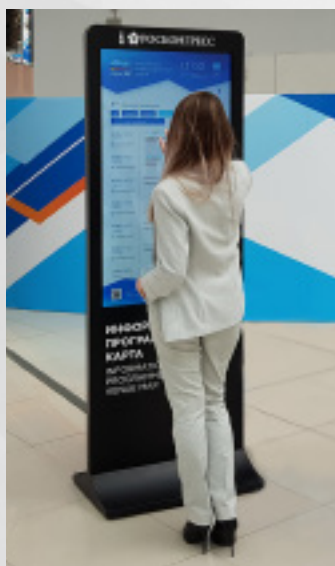

ИНТЕРФЕЙС: Горячие клавиши

Панель с горячими клавишами дает доступ к наиболее популярным и важным запросам. Возможность проложить маршрут и вывести информацию об объекте

СИСТЕМА АДМИНИСТРИРОВАНИЯ

Работаем с предоставленным контентом
в режиме реального времени

12 навигационных стоек, в ключевых зонах комплекса и местах наибольшего скопления посетителей

Навигация на РИФ 2019

4 навигационные стойки, расположенные в самых проходимых зонах на втором этаже «Медиа-центра»