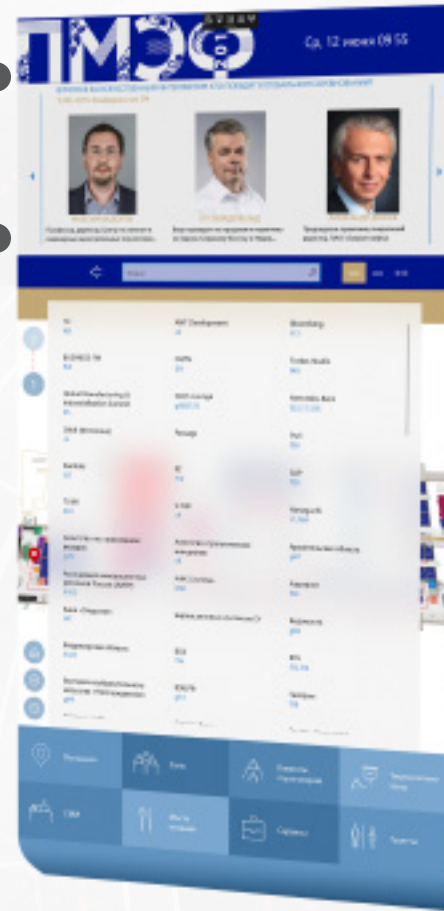

Навигационная панель

Горизонтальная навигационная панель 47"
и 50", белого цвета. Количество касаний 10

ОБОРУДОВАНИЕ: Цифровые указатели

Многофункциональные стойки
с возможностью динамических изменений

Автономное использование

ИНТЕРФЕЙС СИСТЕМЫ НАВИГАЦИИ

ОБЩАЯ ИНФОРМАЦИЯ

ОСНОВНОЕ МЕНЮ

ИНТЕРАКТИВНАЯ КАРТА

ГОРЯЧИЕ КЛАВИШИ

ИНТЕРФЕЙС: Общая информация

Возможность размещения даты,
времени, логотипа компании

Информация о спикерах в
режиме реального времени

ИНТЕРФЕЙС: Основное меню

Поисковая строка

Расширенное описание мероприятия

Деловая программа

Список спикеров

Информация о партнерах

Интеграция с сайтом мероприятия

Функция построения маршрута