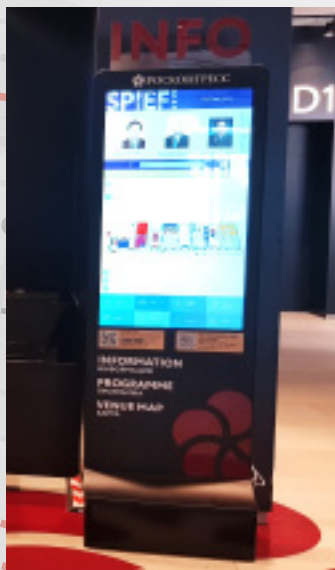

MMSCO НАВИГАЦИЯ

ИНТЕРАКТИВНЫЕ РЕШЕНИЯ
ДЛЯ ДЕЛОВЫХ МЕРОПРИЯТИЙ

The logo consists of the text 'MMSCO' in a bold, black, sans-serif font, centered within a black-outlined, rounded rectangular frame. The background of the entire slide features a complex network of grey and red lines with circular nodes, set against a light grey geometric pattern.

ИНТЕРФЕЙС: Горячие клавиши

Панель с горячими клавишами дает доступ к наиболее популярным и важным запросам. Возможность проложить маршрут и вывести информацию об объекте

СИСТЕМА АДМИНИСТРИРОВАНИЯ

Работаем с предоставленным контентом
в режиме реального времени

12 навигационных стоек, в ключевых зонах комплекса и местах наибольшего скопления посетителей

Навигация на РИФ 2019

4 навигационные стойки, расположенные в самых проходимых зонах на втором этаже «Медиа-центра»